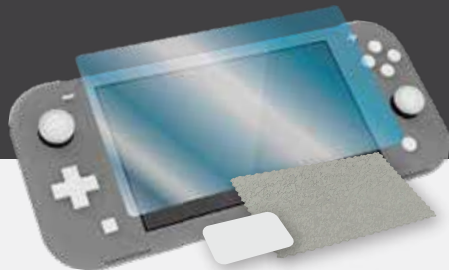

Item #. M07436-YE